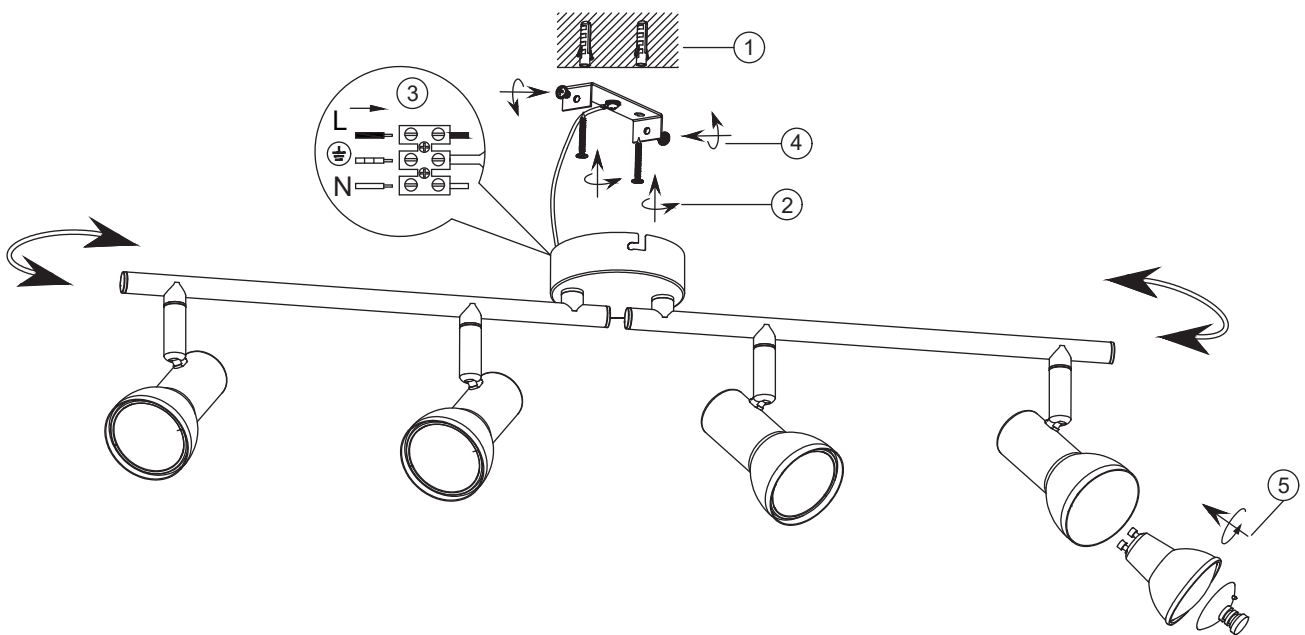

(SR) UPOZORENJE!

Prije početka montaže, pažljivo pročitajte sigurnosne upute!

(UK) ПОПЕРЕДЖЕННЯ!

Перед розбиранням, будь ласка, уважно прочитайте інструкції з техніки безпеки!

230V~50Hz
4 x GU10 max.5W

IP 20