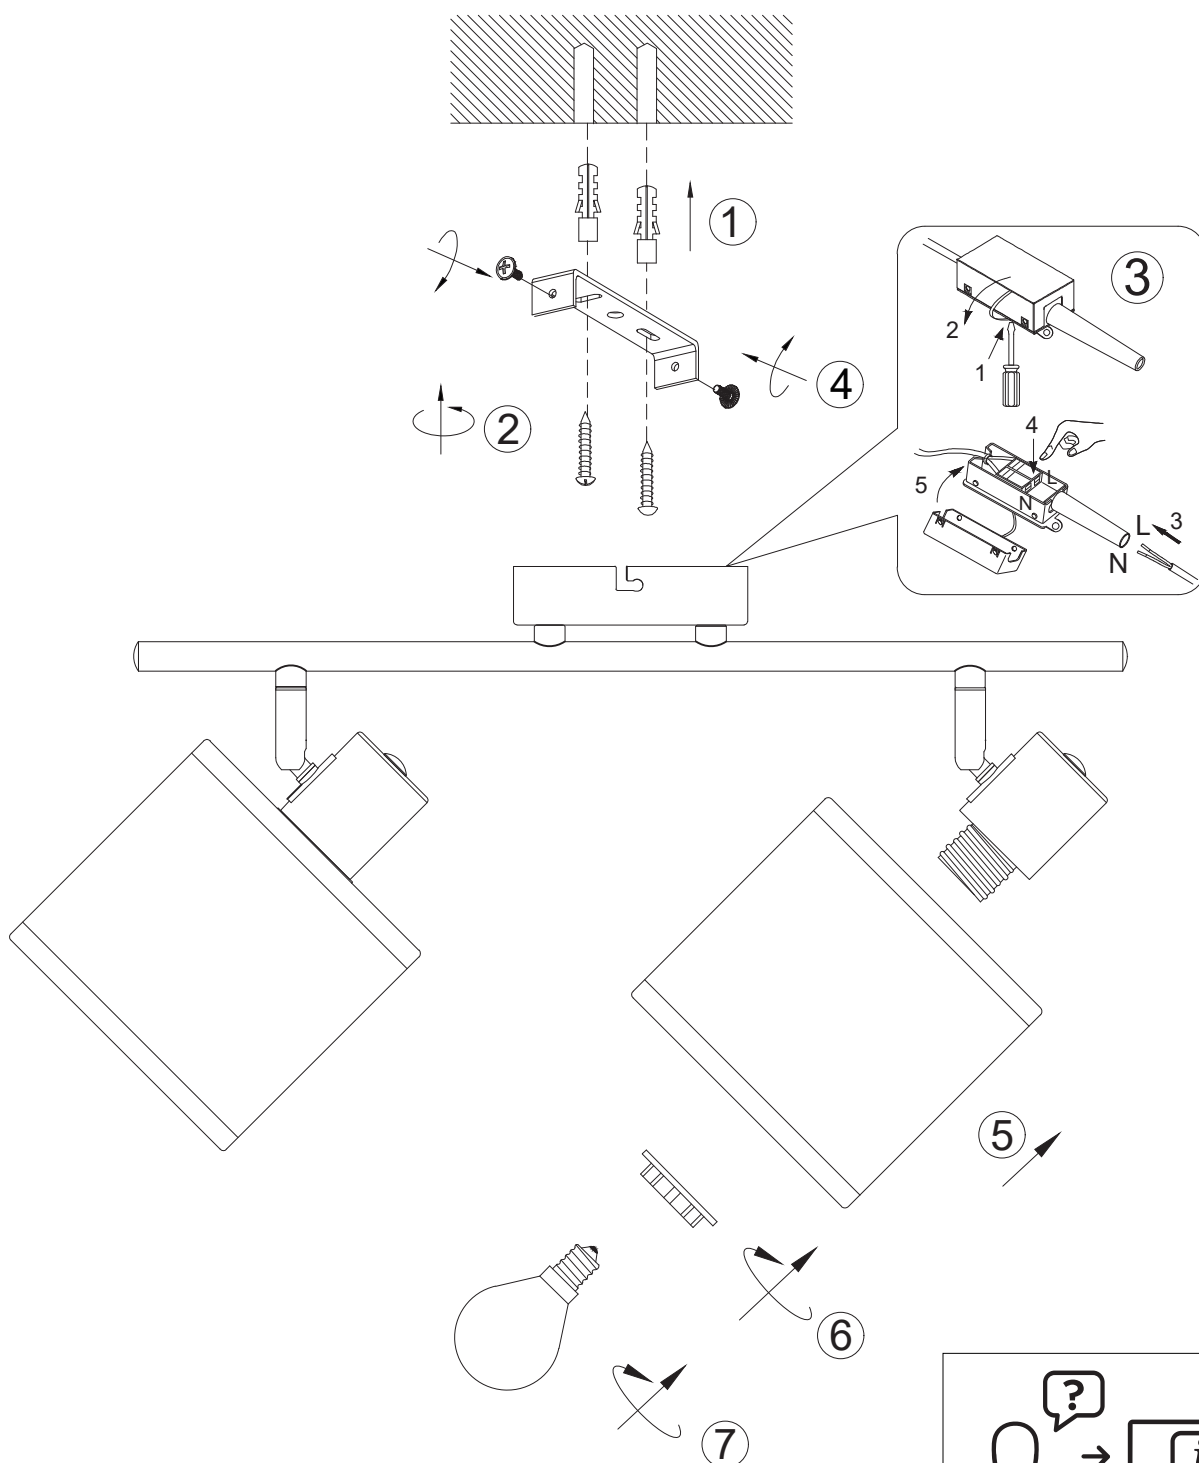

(SR) UPOZORENJE!

Prije početka montaže, pažljivo pročitajte sigurnosne upute!

(UK) ПОПЕРЕДЖЕННЯ!

Перед розбиранням, будь ласка, уважно прочитайте інструкції з техніки безпеки!

230V ~ 50Hz, 2 x E14 / max. 10W