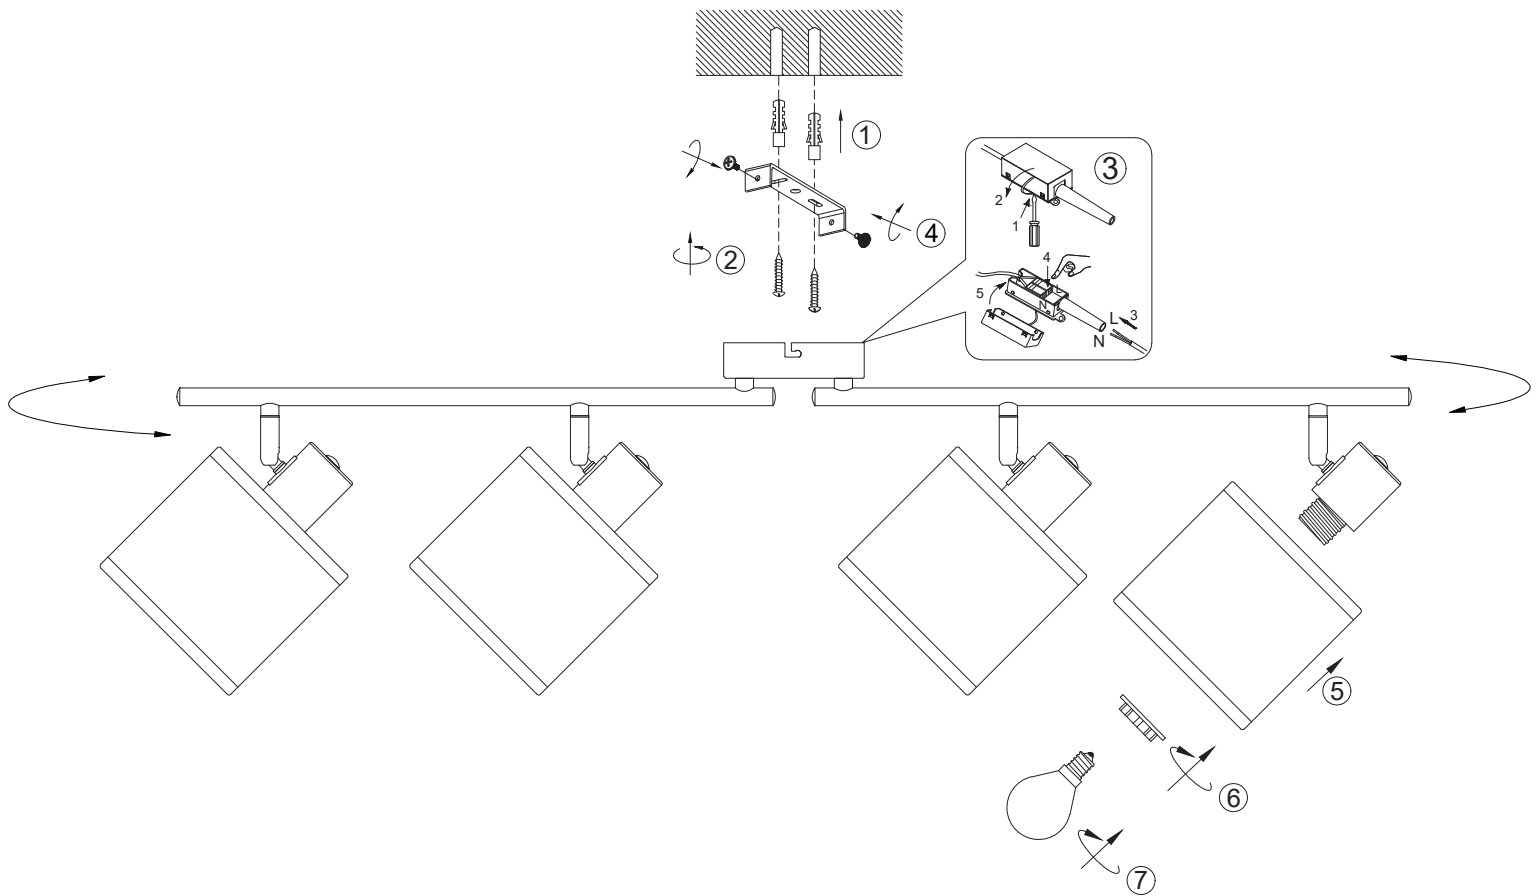

(SR) UPOZORENJE!

Prije početka montaže, pažljivo pročitajte sigurnosne upute!

(UK) ПОПЕРЕДЖЕННЯ!

Перед розбиранням, будь ласка, уважно прочитайте інструкції з техніки безпеки!

230V ~ 50Hz, 4 x E14 / max. 10W