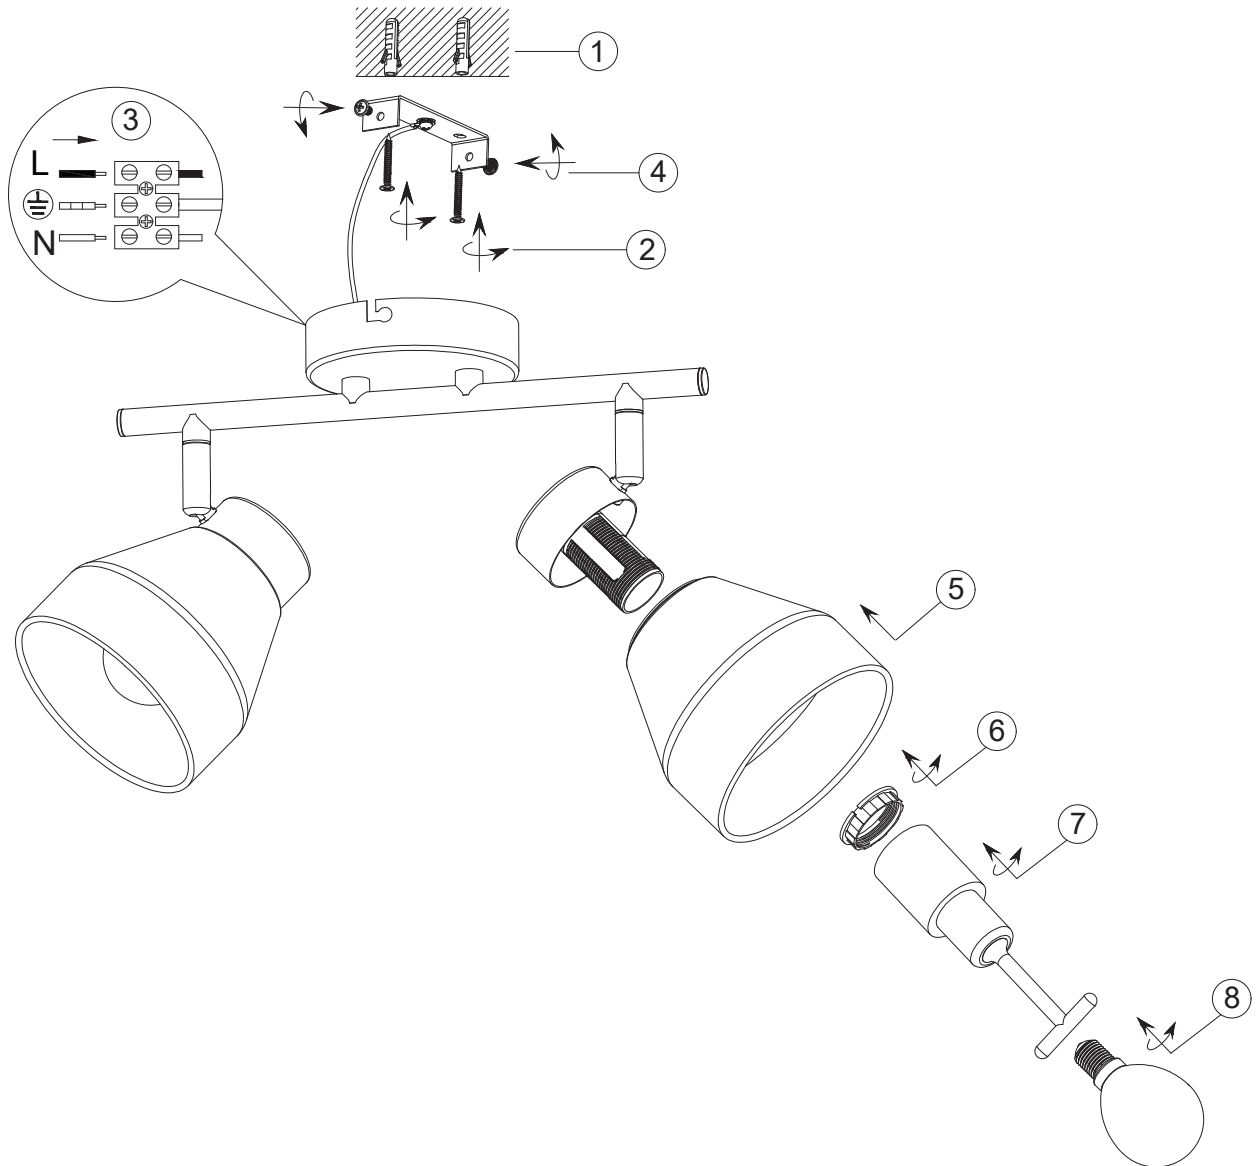

(SR) UPOZORENJE!

Prije početka montaže, pažljivo pročitajte sigurnosne upute!

(UK) ПОПЕРЕДЖЕННЯ!

Перед розбиранням, будь ласка, уважно прочитайте інструкції з техніки безпеки!

230V~ 50Hz 2 x E14 max.10W

trio-lighting.com/
R81922031