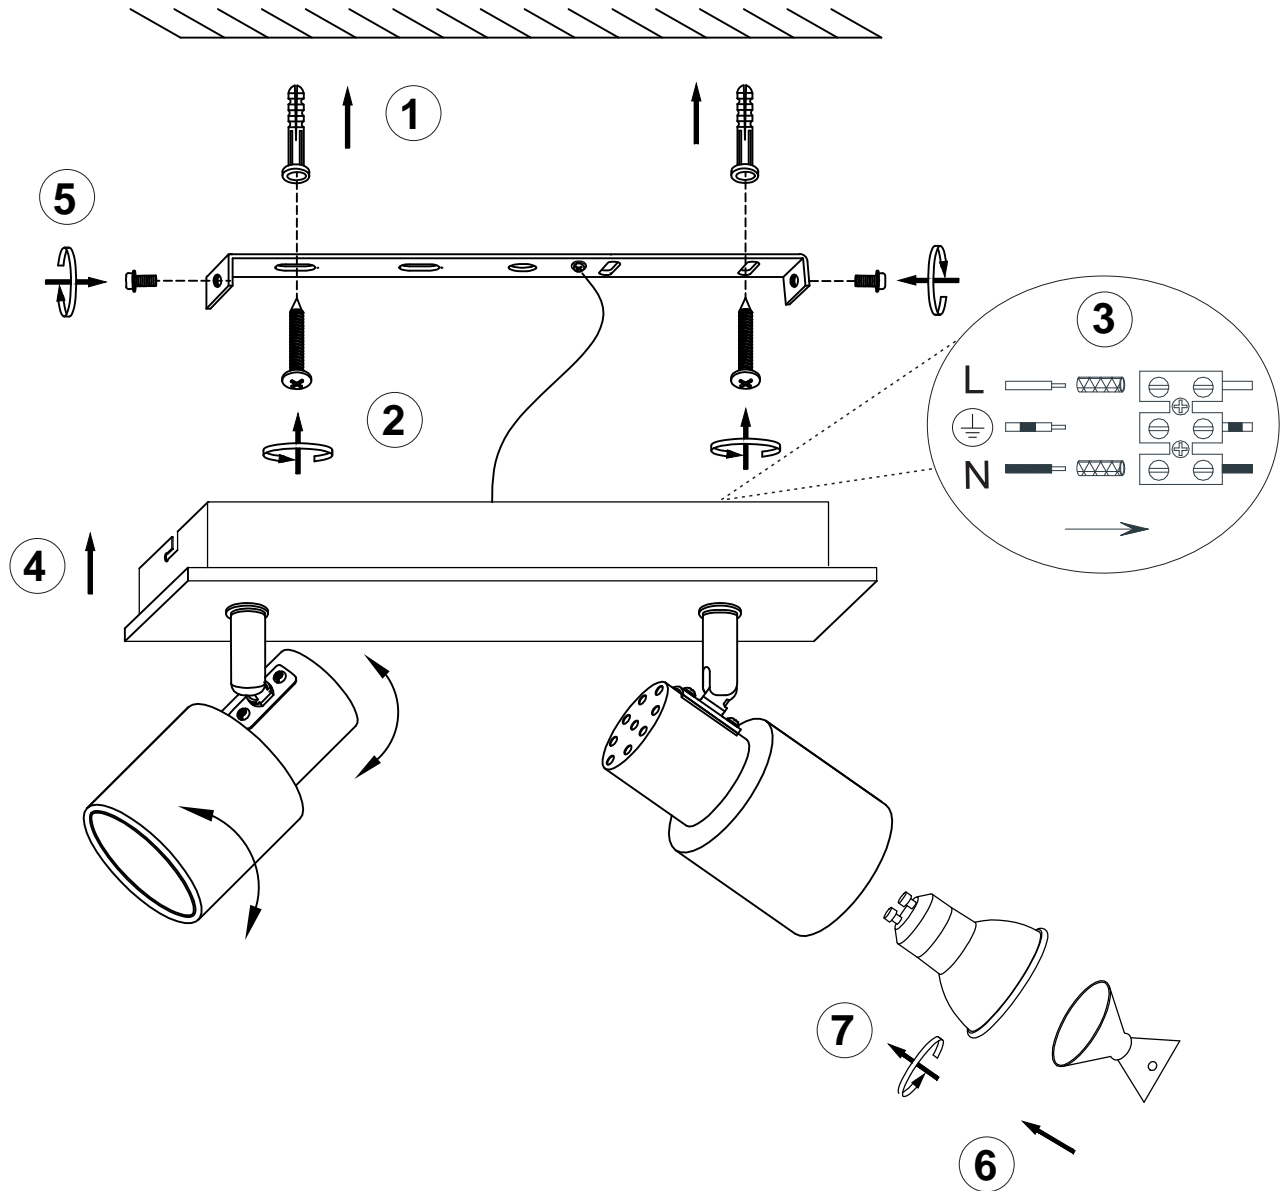

(SR) UPOZORENJE!

Prije početka montaže, pažljivo pročitajte sigurnosne upute!

(UK) ПОПЕРЕДЖЕННЯ!

Перед розбиранням, будь ласка, уважно прочитайте інструкції з техніки безпеки!

230V~50Hz 2 x GU10 max.10W

**trio-lighting.com/
R81982031**