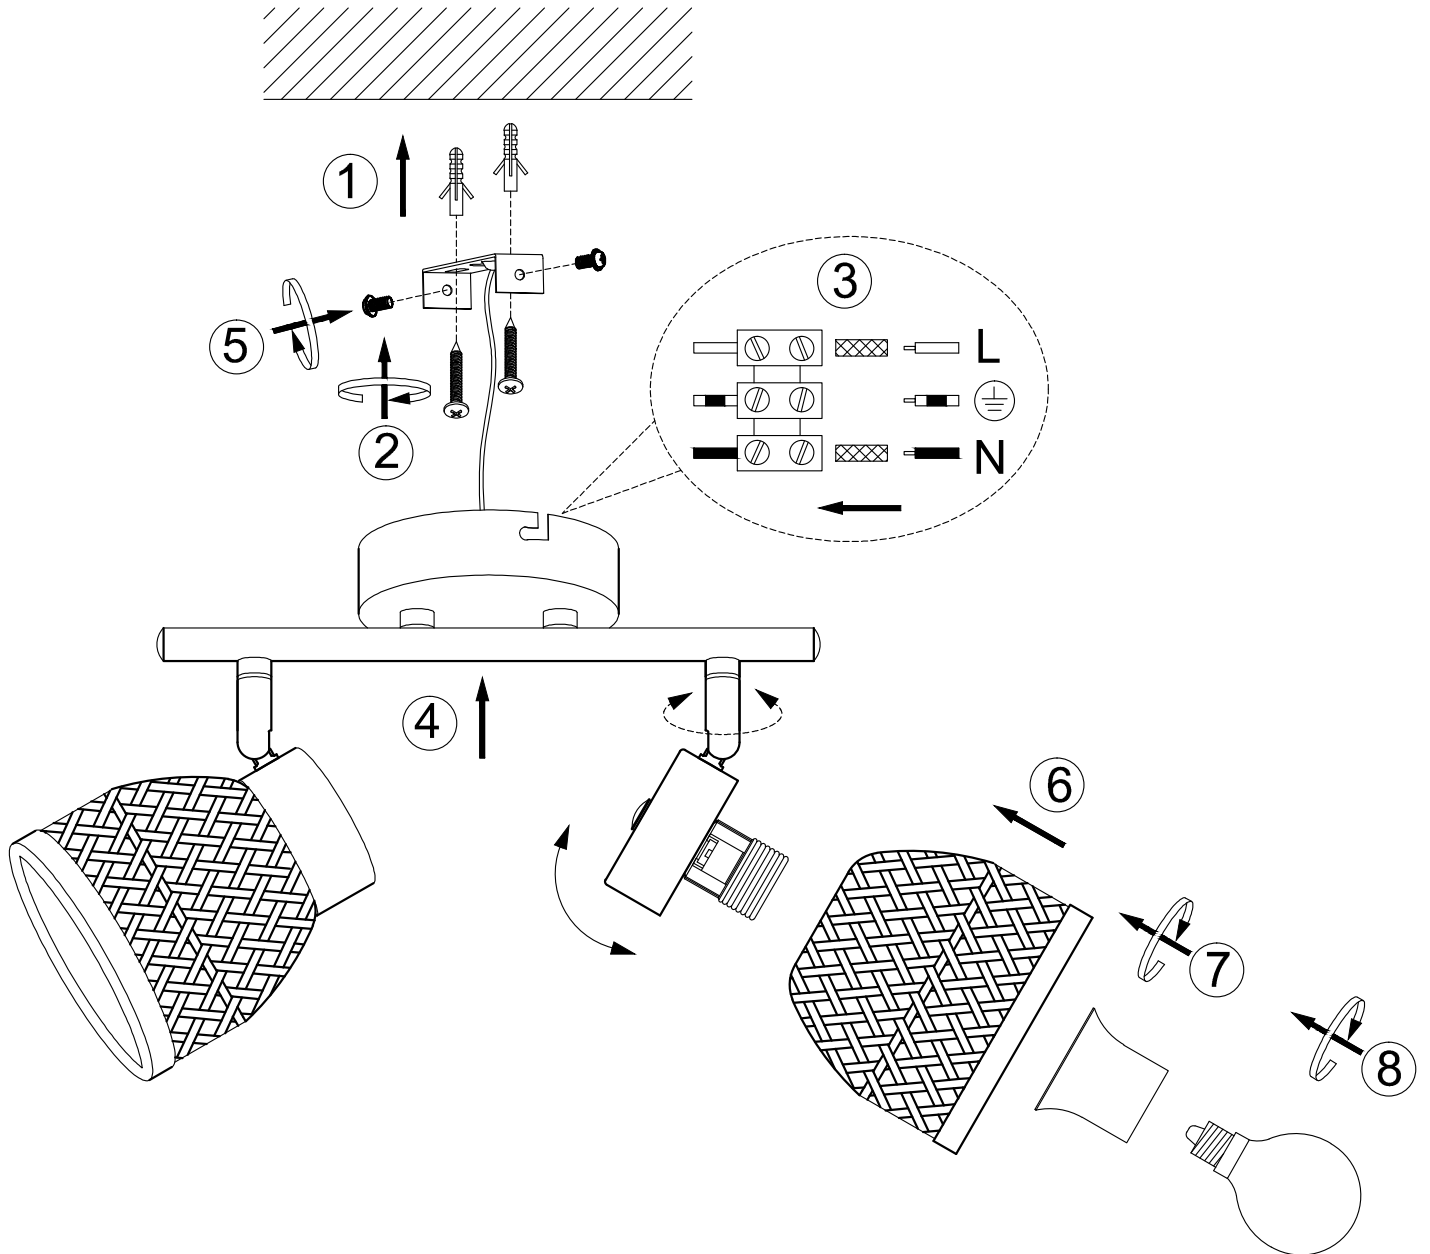

(SR) UPOZORENJE!

Prije početka montaže, pažljivo pročitajte sigurnosne upute!

(UK) ПОПЕРЕДЖЕННЯ!

Перед розбиранням, будь ласка, уважно прочитайте інструкції з техніки безпеки!

230V~50Hz 2 x E14 max.10W

trio-lighting.com/
R86092032