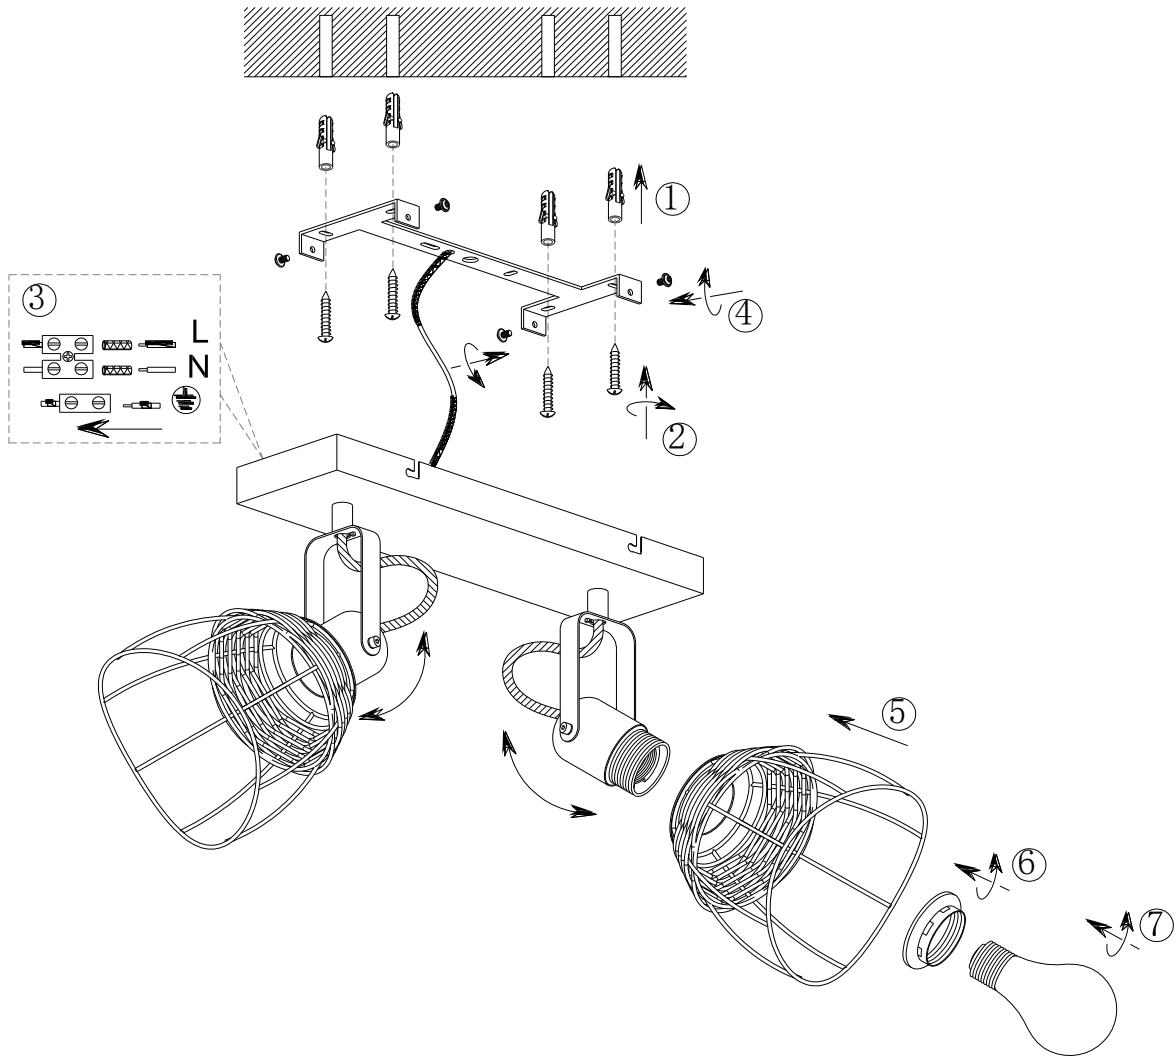

Norėdami saugiai ir teisingai sumontuoti šviestuv vadovaukitės šia instrukcija!

**(ET) HOIATUS!**

Enne monteerimist lugege ohutusjuhised tähelepanelikult läbi!

**(DA) OBS!**

Læs sikkerhedsinformationen nøje, før du monterer produktet!

**(UK) ПОПЕРЕДЖЕННЯ!**

Перед розбиранням, будь ласка, уважно прочитайте інструкції з техніки безпеки!

230V~50Hz  
2 x E27 / max.10W

trio-lighting.com/  
R86232032