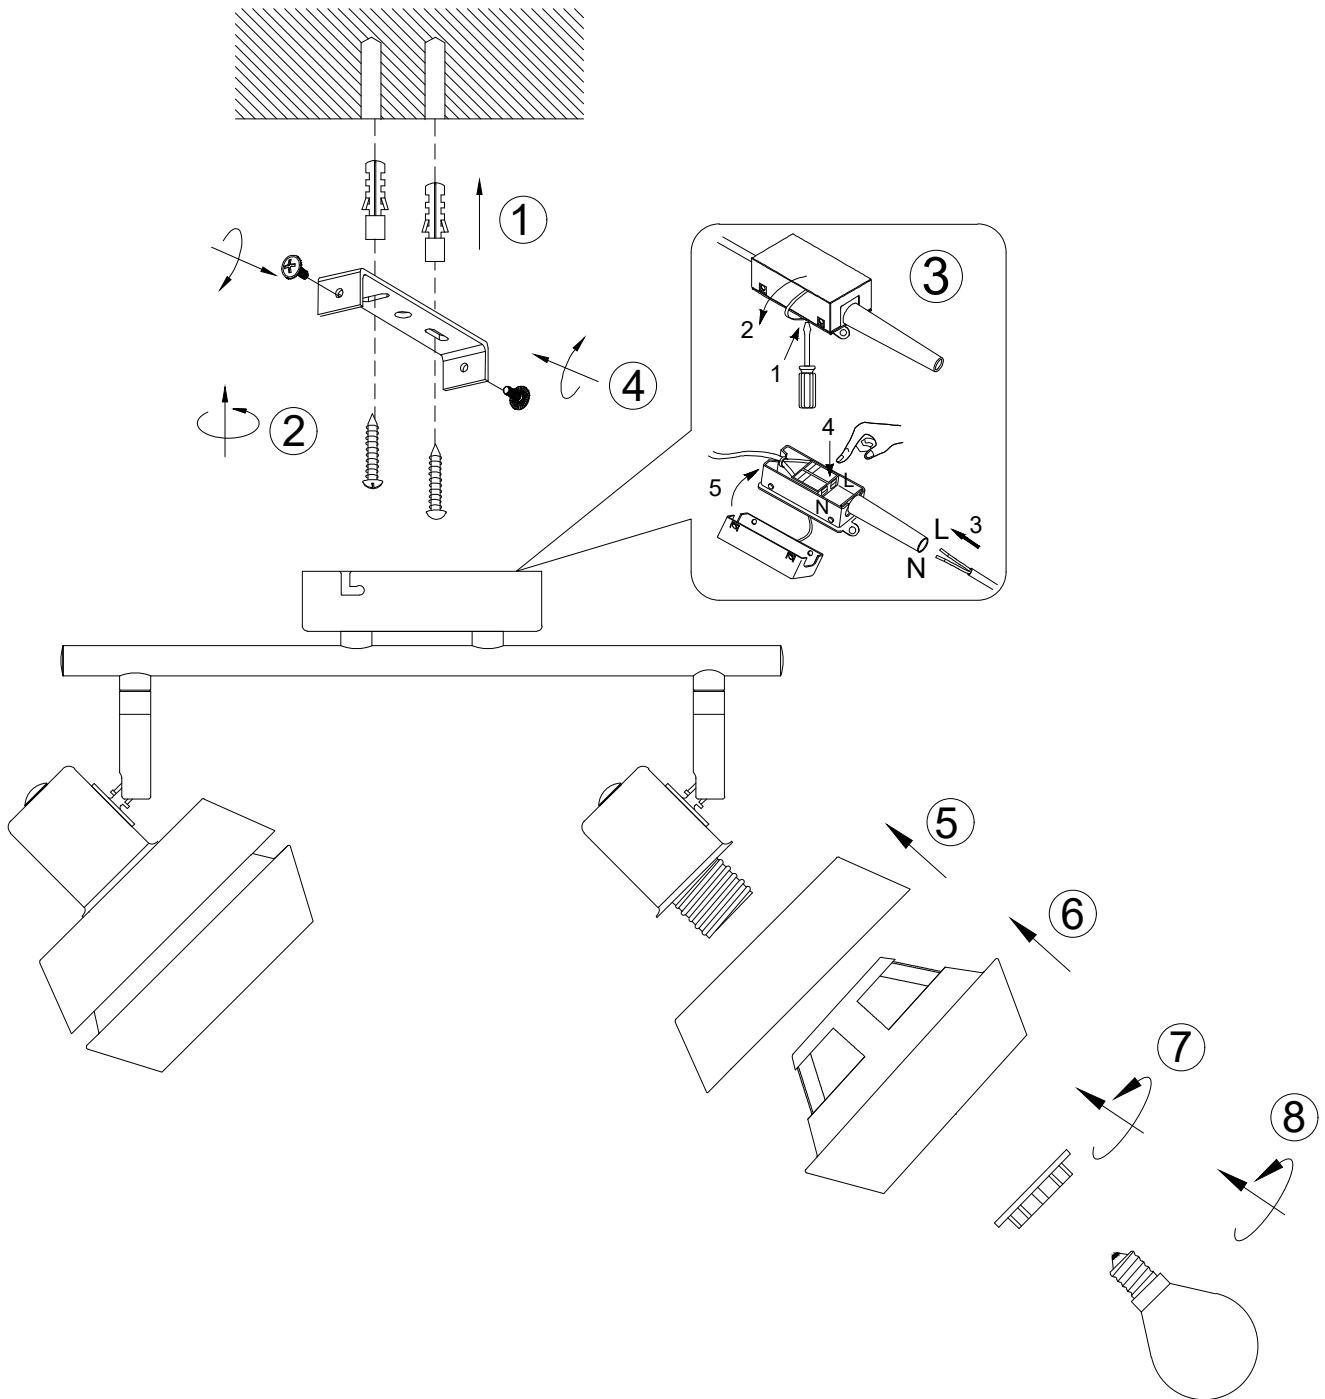

(SR) UPOZORENJE!

Prije početka montaže, pažljivo pročitajte sigurnosne upute!

(UK) ПОПЕРЕДЖЕННЯ!

Перед розбиранням, будь ласка, уважно прочитайте інструкції з техніки безпеки!

230V ~ 50Hz, 2 x E14 / max. 10W