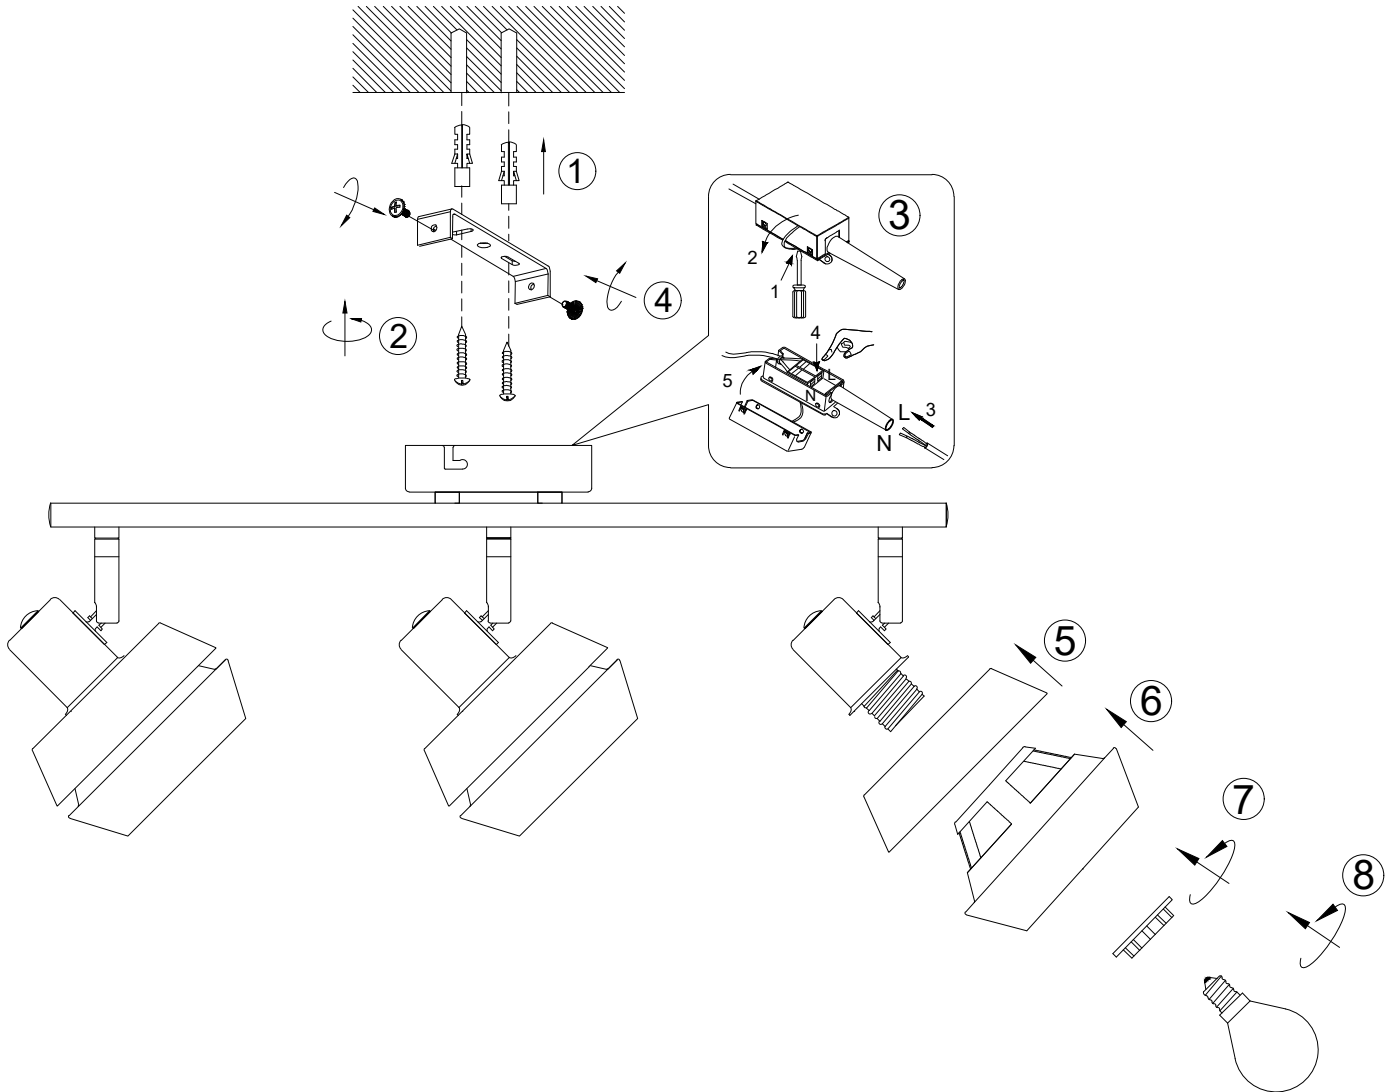

**(UK) ПОПЕРЕДЖЕННЯ!**

Перед розбиранням, будь ласка, уважно прочитайте інструкції з техніки безпеки!

230V ~ 50Hz, 3 x E14 / max. 10W

reality-leuchten.de/  
R86363076